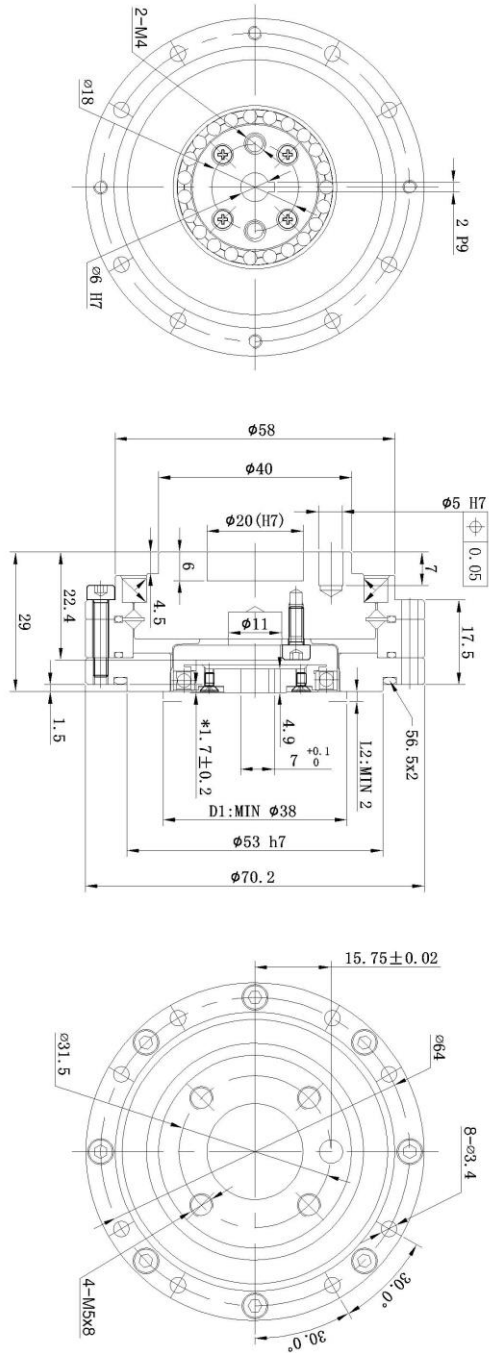

### Parameter Table

Item Model No	Reduction Ratio	Rated Torque at 2000r/min	Allowable Peak Torque at Start and Stop	Allowable Average Torque	Allowable Maximum Momentary Torque	Maximum Input Speed	Allowable Average Input Speed	Back lash	Weight	Design Life
		Nm	Nm	Nm	Nm	r/min	r/min	Arc sec	Kg	Hour
14	50	3.5	11.4	4.6	23	8000	3500	≤20	0.56	9000
	80	5.1	15	6.2	29			≤20		10000
	100	5.1	18	7.3	33			≤20		10000
17	50	10.4	22	17	46	7000	3500	≤20	0.48	9000
	80	14	29	21	54			≤20		10000
	100	15	35	26	67			≤20		10000
20	50	16	37	23	66	6000	3500	≤20	0.68	9000
	80	23	49	28	78			≤20		10000
	100	27	54	32	90			≤20		10000
25	50	26	66	36	121	5500	3500	≤20	1.3	9000
	80	42	91	62	157			≤20		10000
	100	45	104	71	175			≤20		10000
	120	45	111	71	187			≤20		10000
32	50	50	143	71	255	4500	3500	≤20	2.5	9000
	80	79	202	126	350			≤20		10000
	100	91	221	144	399			≤20		10000
	120	91	235	144	423			≤20		10000
40*	50	91	267	130	456	4000	3000	≤20	3.8	9000
	100	176	378	247	665			≤20		10000
	160	196	430	300	727			≤20		10000

# LCD Series Drawings

LCD-14-XXX-C-I

LCD-14-XXX-C-I-ST

# LCD Series Drawings

LCD-20-XXX-C-I

LCD-25-XXX-C-I

# LCD Series Drawings

LCD-40-XXX-C-I