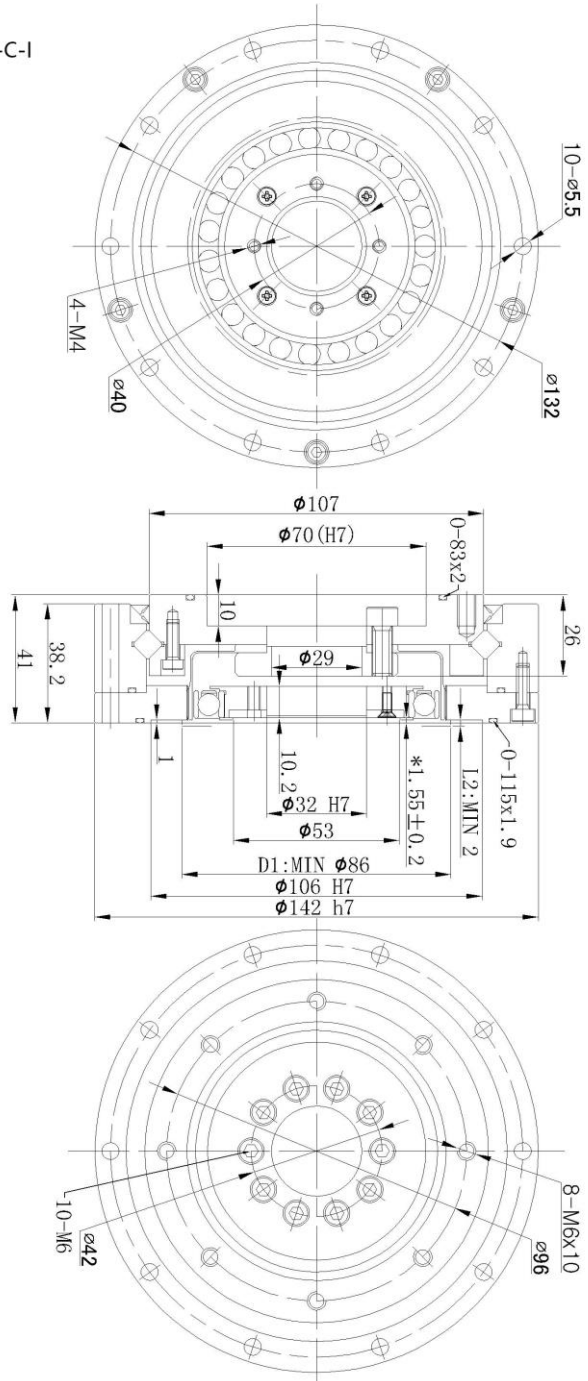

### Parameter Table

Item Model No	Reduction Ratio	Rated Torque at 2000r/min	Allowable Peak Torque at Start and Stop	Allowable Average Torque	Allowable Maximum Momentary Torque	Maximum Input Speed	Allowable Average Input Speed	Back lash	Weight	Design Life
		Nm	Nm	Nm	Nm	r/min	r/min	Arc sec	Kg	Hour
14	50	3.5	11.4	4.6	23	8000	3500	≤20	0.56	9000
	80	5.1	15	6.2	29			≤20		10000
	100	5.1	18	7.3	33			≤20		10000
17	50	10.4	22	17	46	7000	3500	≤20	0.48	9000
	80	14	29	21	54			≤20		10000
	100	15	35	26	67			≤20		10000
20	50	16	37	23	66	6000	3500	≤20	0.68	9000
	80	23	49	28	78			≤20		10000
	100	27	54	32	90			≤20		10000
25	50	26	66	36	121	5500	3500	≤20	1.3	9000
	80	42	91	62	157			≤20		10000
	100	45	104	71	175			≤20		10000
	120	45	111	71	187			≤20		10000
32	50	50	143	71	255	4500	3500	≤20	2.5	9000
	80	79	202	126	350			≤20		10000
	100	91	221	144	399			≤20		10000
	120	91	235	144	423			≤20		10000
40*	50	91	267	130	456	4000	3000	≤20	3.8	9000
	100	176	378	247	665			≤20		10000
	160	196	430	300	727			≤20		10000

# LCD Series Drawings

LCD-20-XXX-C-I

LCD-25-XXX-C-I

# LCD Series Drawings

LCD-32-XXX-C-I

LCD-32-XXX-C-I-ST

# LCD Series Drawings

LCD-40-XXX-C-I