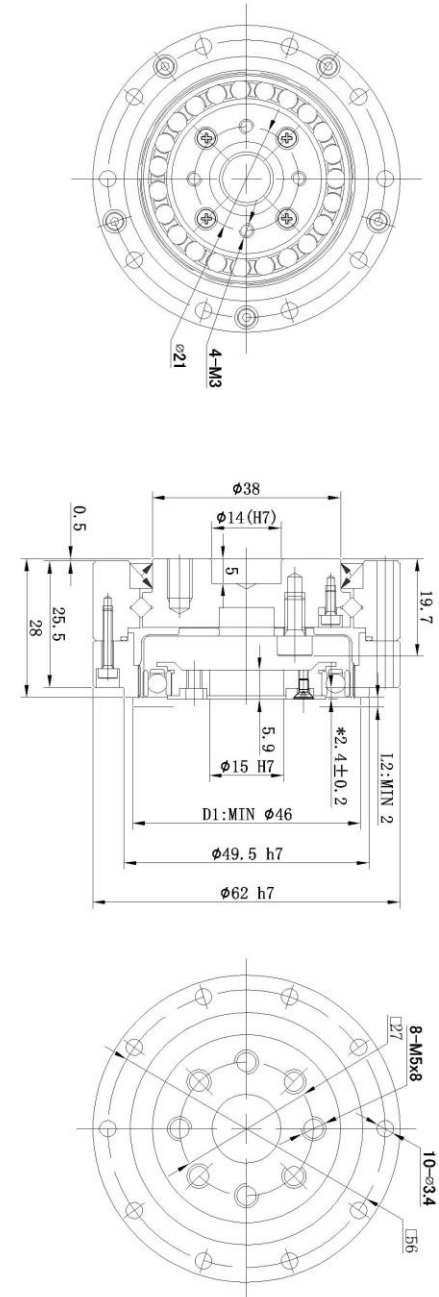

### Parameter Table

Item Model No	Reduction Ratio	Rated Torque at 2000r/min	Allowable Peak Torque at Start and Stop	Allowable Average Torque	Allowable Maximum Momentary Torque	Maximum Input Speed	Allowable Average Input Speed	Back lash	Weight	Design Life
		Nm	Nm	Nm	Nm	r/min	r/min	Arc sec	Kg	Hour
14	50	3.5	11.4	4.6	23	8000	3500	≤20	0.56	9000
	80	5.1	15	6.2	29			≤20		10000
	100	5.1	18	7.3	33			≤20		10000
17	50	10.4	22	17	46	7000	3500	≤20	0.48	9000
	80	14	29	21	54			≤20		10000
	100	15	35	26	67			≤20		10000
20	50	16	37	23	66	6000	3500	≤20	0.68	9000
	80	23	49	28	78			≤20		10000
	100	27	54	32	90			≤20		10000
25	50	26	66	36	121	5500	3500	≤20	1.3	9000
	80	42	91	62	157			≤20		10000
	100	45	104	71	175			≤20		10000
	120	45	111	71	187			≤20		10000
32	50	50	143	71	255	4500	3500	≤20	2.5	9000
	80	79	202	126	350			≤20		10000
	100	91	221	144	399			≤20		10000
	120	91	235	144	423			≤20		10000
40*	50	91	267	130	456	4000	3000	≤20	3.8	9000
	100	176	378	247	665			≤20		10000
	160	196	430	300	727			≤20		10000

# LCD Series Drawings

LCD-14-XXX-C-I

LCD-14-XXX-C-I-ST

# LCD Series Drawings

LCD-17-XXX-C-I

LCD-17-XXX-C-I-ST

# LCD Series Drawings

LCD-20-XXX-C-I

LCD-25-XXX-C-I