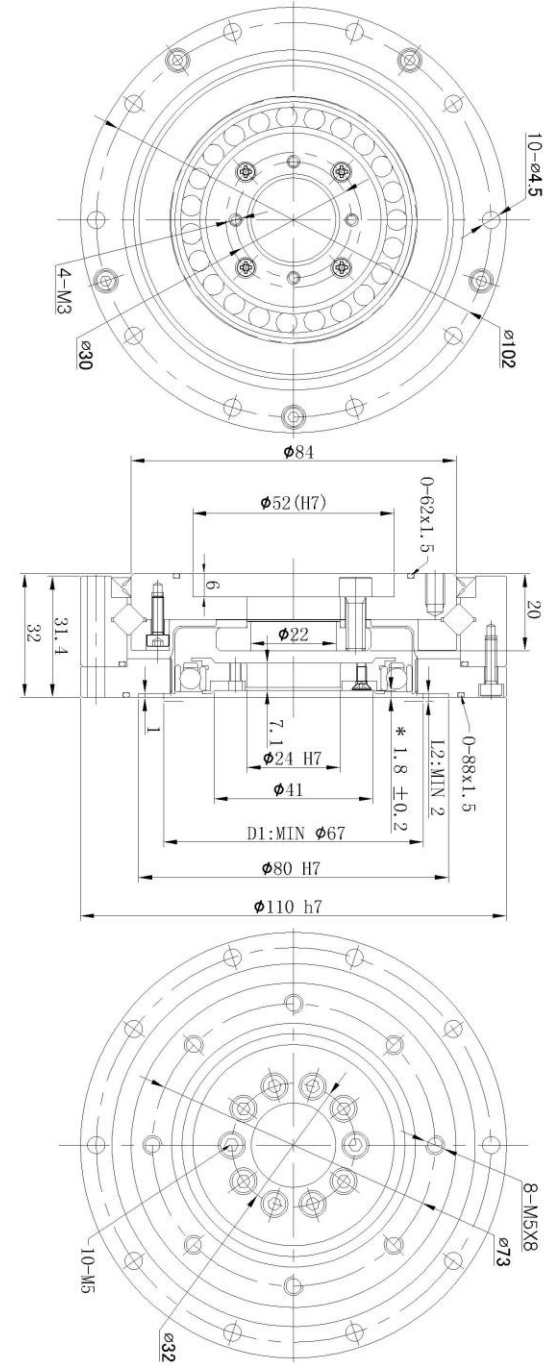

### Parameter Table

Item Model No	Reduction Ratio	Rated Torque at 2000r/min	Allowable Peak Torque at Start and Stop	Allowable Average Torque	Allowable Maximum Momentary Torque	Maximum Input Speed	Allowable Average Input Speed	Back lash	Weight	Design Life
		Nm	Nm	Nm	Nm	r/min	r/min	Arc sec	Kg	Hour
14	50	3.5	11.4	4.6	23	8000	3500	≤20	0.56	9000
	80	5.1	15	6.2	29			≤20		10000
	100	5.1	18	7.3	33			≤20		10000
17	50	10.4	22	17	46	7000	3500	≤20	0.48	9000
	80	14	29	21	54			≤20		10000
	100	15	35	26	67			≤20		10000
20	50	16	37	23	66	6000	3500	≤20	0.68	9000
	80	23	49	28	78			≤20		10000
	100	27	54	32	90			≤20		10000
25	50	26	66	36	121	5500	3500	≤20	1.3	9000
	80	42	91	62	157			≤20		10000
	100	45	104	71	175			≤20		10000
	120	45	111	71	187			≤20		10000
32	50	50	143	71	255	4500	3500	≤20	2.5	9000
	80	79	202	126	350			≤20		10000
	100	91	221	144	399			≤20		10000
	120	91	235	144	423			≤20		10000
40*	50	91	267	130	456	4000	3000	≤20	3.8	9000
	100	176	378	247	665			≤20		10000
	160	196	430	300	727			≤20		10000

# LCD Series Drawings

LCD-14-XXX-C-I

LCD-14-XXX-C-I-ST

# LCD Series Drawings

LCD-17-XXX-C-I

LCD-17-XXX-C-I-ST

# LCD Series Drawings

LCD-20-XXX-C-I

LCD-25-XXX-C-I