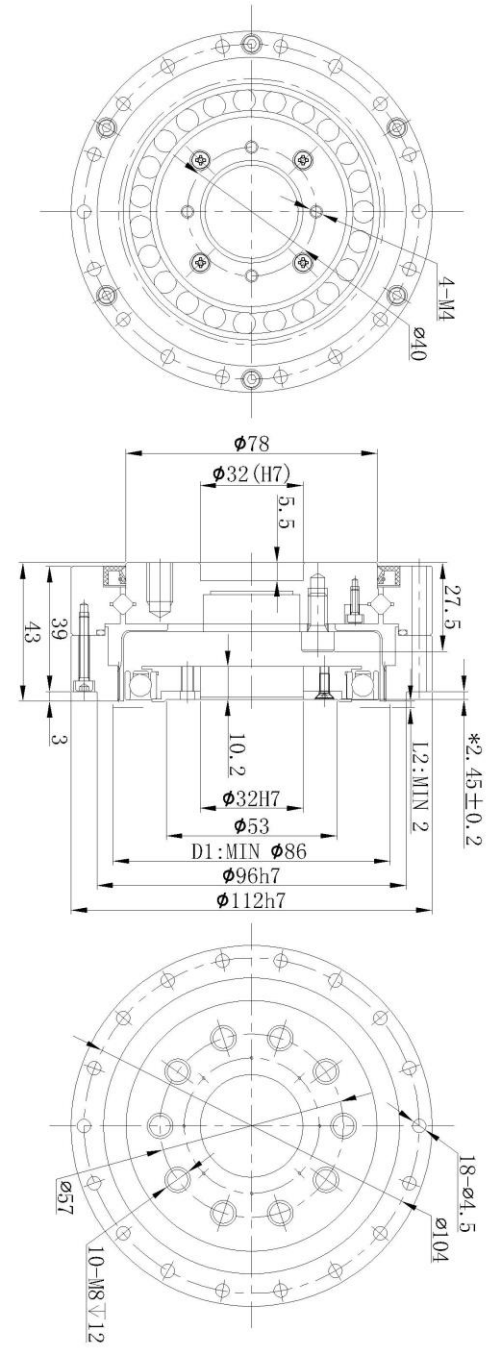

### Parameter Table

Item Model No	Reduction Ratio	Rated Torque at 2000r/min	Allowable Peak Torque at Start and Stop	Allowable Average Torque	Allowable Maximum Momentary Torque	Maximum Input Speed	Allowable Average Input Speed	Back lash	Weight	Design Life
		Nm	Nm	Nm	Nm	r/min	r/min	Arc sec	Kg	Hour
14	50	3.5	11.4	4.6	23	8000	3500	≤20	0.56	9000
	80	5.1	15	6.2	29			≤20		10000
	100	5.1	18	7.3	33			≤20		10000
17	50	10.4	22	17	46	7000	3500	≤20	0.48	9000
	80	14	29	21	54			≤20		10000
	100	15	35	26	67			≤20		10000
20	50	16	37	23	66	6000	3500	≤20	0.68	9000
	80	23	49	28	78			≤20		10000
	100	27	54	32	90			≤20		10000
25	50	26	66	36	121	5500	3500	≤20	1.3	9000
	80	42	91	62	157			≤20		10000
	100	45	104	71	175			≤20		10000
	120	45	111	71	187			≤20		10000
32	50	50	143	71	255	4500	3500	≤20	2.5	9000
	80	79	202	126	350			≤20		10000
	100	91	221	144	399			≤20		10000
	120	91	235	144	423			≤20		10000
40*	50	91	267	130	456	4000	3000	≤20	3.8	9000
	100	176	378	247	665			≤20		10000
	160	196	430	300	727			≤20		10000

# LCD Series Drawings

LCD-17-XXX-C-I

LCD-17-XXX-C-I-ST

# LCD Series Drawings

LCD-20-XXX-C-I

LCD-25-XXX-C-I

# LCD Series Drawings

LCD-40-XXX-C-I