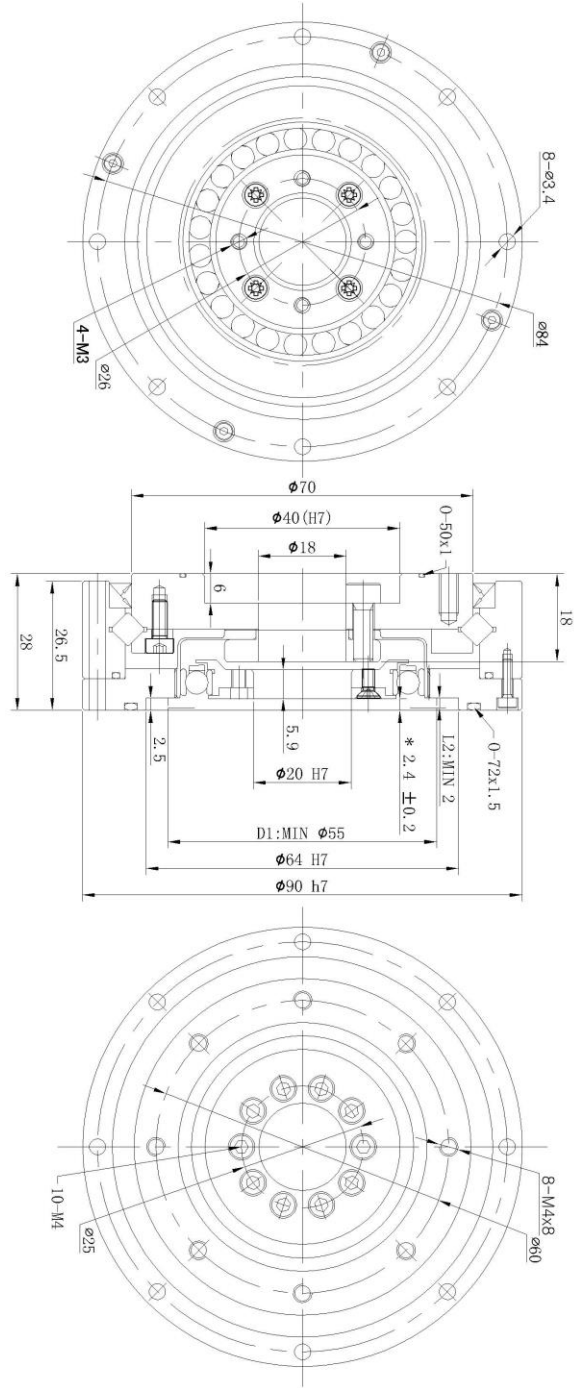

### Parameter Table

Item Model No	Reduction Ratio	Rated Torque at 2000r/min	Allowable Peak Torque at Start and Stop	Allowable Average Torque	Allowable Maximum Momentary Torque	Maximum Input Speed	Allowable Average Input Speed	Back lash	Weight	Design Life
		Nm	Nm	Nm	Nm	r/min	r/min	Arc sec	Kg	Hour
14	50	3.5	11.4	4.6	23	8000	3500	≤20	0.56	9000
	80	5.1	15	6.2	29			≤20		10000
	100	5.1	18	7.3	33			≤20		10000
17	50	10.4	22	17	46	7000	3500	≤20	0.48	9000
	80	14	29	21	54			≤20		10000
	100	15	35	26	67			≤20		10000
20	50	16	37	23	66	6000	3500	≤20	0.68	9000
	80	23	49	28	78			≤20		10000
	100	27	54	32	90			≤20		10000
25	50	26	66	36	121	5500	3500	≤20	1.3	9000
	80	42	91	62	157			≤20		10000
	100	45	104	71	175			≤20		10000
	120	45	111	71	187			≤20		10000
32	50	50	143	71	255	4500	3500	≤20	2.5	9000
	80	79	202	126	350			≤20		10000
	100	91	221	144	399			≤20		10000
	120	91	235	144	423			≤20		10000
40*	50	91	267	130	456	4000	3000	≤20	3.8	9000
	100	176	378	247	665			≤20		10000
	160	196	430	300	727			≤20		10000

# LCD Series Drawings

LCD-14-XXX-C-I

LCD-14-XXX-C-I-ST

# LCD Series Drawings

LCD-17-XXX-C-I

LCD-17-XXX-C-I-ST

# LCD Series Drawings

LCD-20-XXX-C-I

LCD-25-XXX-C-I