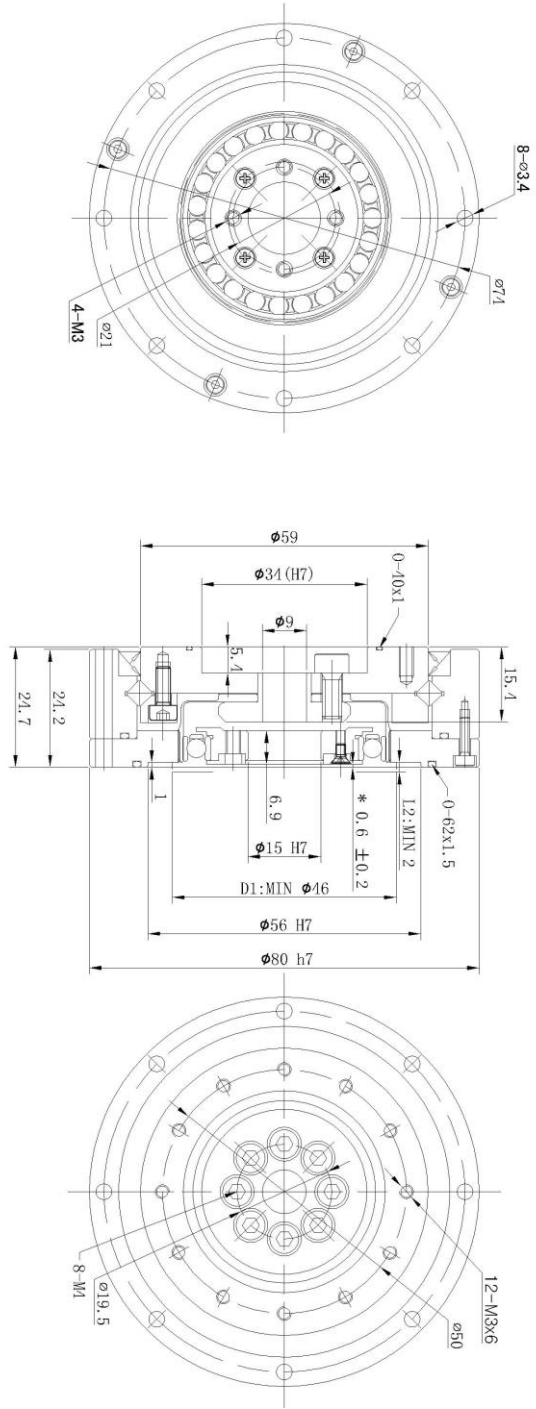

### Parameter Table

Item Model No	Reduction Ratio	Rated Torque at 2000r/min	Allowable Peak Torque at Start and Stop	Allowable Average Torque	Allowable Maximum Momentary Torque	Maximum Input Speed	Allowable Average Input Speed	Back lash	Weight	Design Life
		Nm	Nm	Nm	Nm	r/min	r/min	Arc sec	Kg	Hour
14	50	3.5	11.4	4.6	23	8000	3500	≤20	0.56	9000
	80	5.1	15	6.2	29			≤20		10000
	100	5.1	18	7.3	33			≤20		10000
17	50	10.4	22	17	46	7000	3500	≤20	0.48	9000
	80	14	29	21	54			≤20		10000
	100	15	35	26	67			≤20		10000
20	50	16	37	23	66	6000	3500	≤20	0.68	9000
	80	23	49	28	78			≤20		10000
	100	27	54	32	90			≤20		10000
25	50	26	66	36	121	5500	3500	≤20	1.3	9000
	80	42	91	62	157			≤20		10000
	100	45	104	71	175			≤20		10000
	120	45	111	71	187			≤20		10000
32	50	50	143	71	255	4500	3500	≤20	2.5	9000
	80	79	202	126	350			≤20		10000
	100	91	221	144	399			≤20		10000
	120	91	235	144	423			≤20		10000
40*	50	91	267	130	456	4000	3000	≤20	3.8	9000
	100	176	378	247	665			≤20		10000
	160	196	430	300	727			≤20		10000

# LCD Series Drawings

LCD-14-XXX-C-I

LCD-14-XXX-C-I-ST

# LCD Series Drawings

LCD-17-XXX-C-I

LCD-17-XXX-C-I-ST

# LCD Series Drawings

LCD-20-XXX-C-I

LCD-25-XXX-C-I