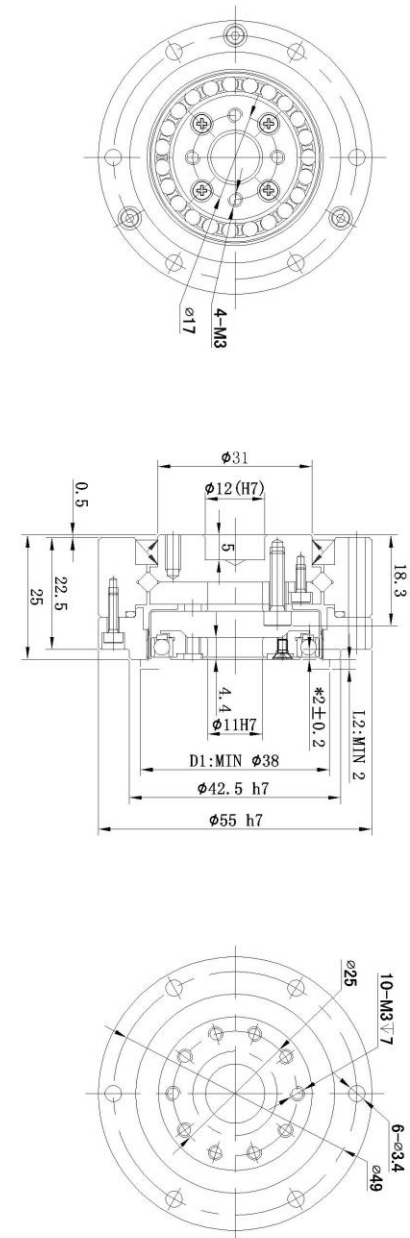

### Parameter Table

Item Model No	Reduction Ratio	Rated Torque at 2000r/min	Allowable Peak Torque at Start and Stop	Allowable Average Torque	Allowable Maximum Momentary Torque	Maximum Input Speed	Allowable Average Input Speed	Back lash	Weight	Design Life
		Nm	Nm	Nm	Nm	r/min	r/min	Arc sec	Kg	Hour
14	50	3.5	11.4	4.6	23	8000	3500	≤20	0.56	9000
	80	5.1	15	6.2	29			≤20		10000
	100	5.1	18	7.3	33			≤20		10000
17	50	10.4	22	17	46	7000	3500	≤20	0.48	9000
	80	14	29	21	54			≤20		10000
	100	15	35	26	67			≤20		10000
20	50	16	37	23	66	6000	3500	≤20	0.68	9000
	80	23	49	28	78			≤20		10000
	100	27	54	32	90			≤20		10000
25	50	26	66	36	121	5500	3500	≤20	1.3	9000
	80	42	91	62	157			≤20		10000
	100	45	104	71	175			≤20		10000
	120	45	111	71	187			≤20		10000
32	50	50	143	71	255	4500	3500	≤20	2.5	9000
	80	79	202	126	350			≤20		10000
	100	91	221	144	399			≤20		10000
	120	91	235	144	423			≤20		10000
40*	50	91	267	130	456	4000	3000	≤20	3.8	9000
	100	176	378	247	665			≤20		10000
	160	196	430	300	727			≤20		10000

# LCD Series Drawings

LCD-14-XXX-C-I

LCD-14-XXX-C-I-ST

# LCD Series Drawings

LCD-20-XXX-C-I

LCD-25-XXX-C-I

# LCD Series Drawings

LCD-40-XXX-C-I